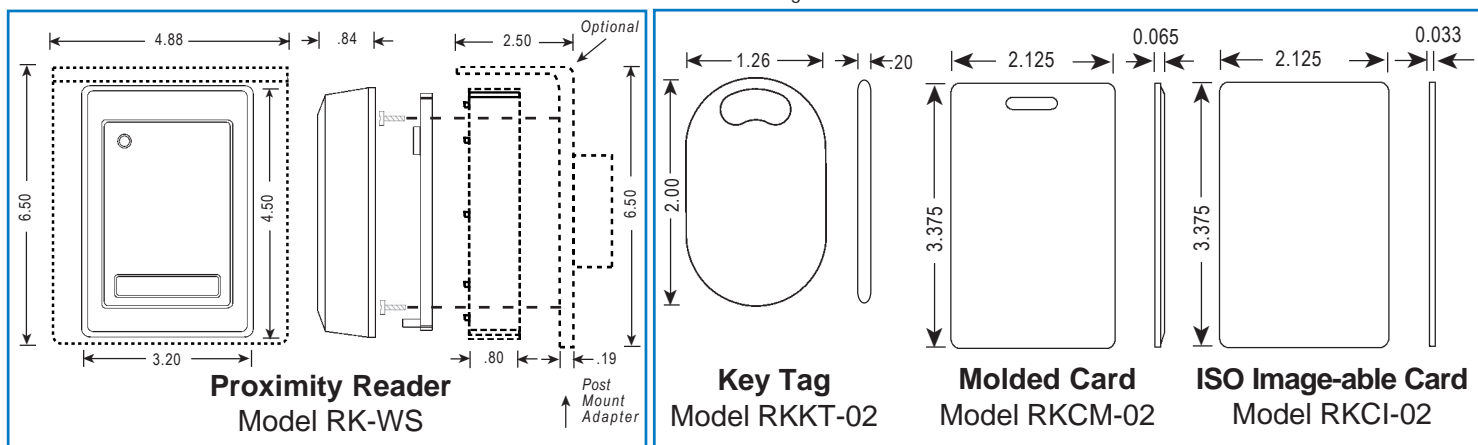

La instalación de la Radio Key® RK-WS es sencilla. Dos tornillos permiten montar la unidad a un marco, pared, poste o prácticamente cualquier superficie.

*PATENTE DE EE.UU. 6317027

- **Hasta 8 Pulgadas de Distancia de Lectura**
- **Formatos Wiegand - Hasta 40 Bits**
- **Tecnología Patentada DYNASCAN®***
- **Resistencia a Condiciones Climáticas Extremas**
- **Resistente al Vandalismo**
- **Económica**
- **Facil de Instalar**
- **LED y Zumbador**

PHYSICAL

	Proximity Reader	Key Tag	Molded Card	ISO Image-able Card
Depth	0.84" (2.13 cm)	0.20" (0.50 cm)	0.065" (0.17 cm)	0.033" (0.08 cm)
Width	3.20" (8.12 cm)	1.26" (3.20 cm)	2.125" (5.40 cm)	2.125" (5.40 cm)
Height	4.50" (11.43 cm)	2.00" (5.00 cm)	3.375" (8.57 cm)	3.375" (8.57 cm)
Weight	2.8 oz. (80.40 gm)	0.25 oz. (7.20 gm)	0.39 oz. (11.16 gm)	0.20 oz. (5.67 gm)
Material	Lexan®	ABS	ABS	PVC
Color	Beige	Black	White	White