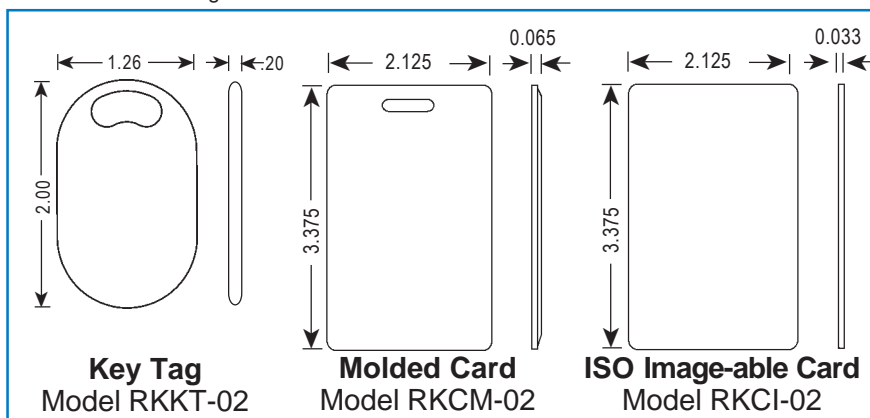

La instalación de la RK-WL es sencilla. La lectora puede montarse en cajas eléctricas simples o dobles, en un pedestal de estacionamiento o en virtualmente cualquier superficie plana.

* El rango de lectura varía dependiendo de la ubicación y del entorno de radiofrecuencia. Mientras que un alcance de 36 pulgadas puede obtenerse bajo condiciones excelentes, sus resultados pueden variar. En términos generales, en las instalaciones de exteriores se obtendrá un mejor alcance que las de interiores.

- **Rango de Lectura Extendido**
- **Formato de Wiegand de Hasta 40 Bits**
- **Tecnología Patentada DYNASCAN® ****
- **Resistencia a Condiciones Climáticas Extremas**
- **Resistente al Vandalismo**
- **Económica**
- **Facil de Instalar**
- **LED Y Zumbador**

PHYSICAL

	Proximity Reader	Key Tag	Molded Card	ISO Image-able Card
Depth	1.20" (3.05 cm)	0.20" (0.50 cm)	0.065" (0.17 cm)	0.033" (0.08 cm)
Width	12.0" (30.48 cm)	1.26" (3.20 cm)	2.125" (5.40 cm)	2.125" (5.40 cm)
Height	12.0" (30.48 cm)	2.00" (5.00 cm)	3.375" (8.57 cm)	3.375" (8.57 cm)
Weight	22.0 oz. (0.62 kg)	0.25 oz. (7.20 gm)	0.39 oz. (11.16 gm)	0.20 oz. (5.67 gm)
Material	ABS	ABS	ABS	PVC
Color	Black-Std; (Beige-opt.)	Black	White	White

POWER REQUIREMENTS 12-14 VDC, 300 mA avg., 350 mA peak. A regulated power supply is required.

OUTPUTS & INPUTS

Wiegand Output	Data 1 and Data 0	Output Sink Current: 100mA; Output Source Current: 5mA Bicolor (Red or Green) Short chirp upon presentation of any compatible Secura Key transponder, also controlled by input.
LED/Buzzer Control	LED Buzzer	
Cable Required	Maximum Distance	