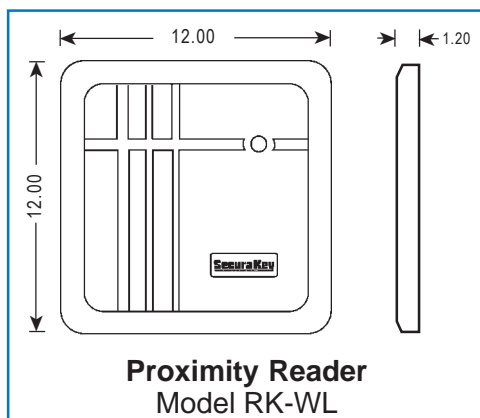

La instalación de la RK-WL es sencilla. La lectora puede montarse en cajas eléctricas simples o dobles, en un pedestal de estacionamiento o en virtualmente cualquier superficie plana.

* El rango de lectura varía dependiendo de la ubicación y del entorno de radiofrecuencia. Mientras que un alcance de 36 pulgadas puede obtenerse bajo condiciones excelentes, sus resultados pueden variar. En términos generales, en las instalaciones de exteriores se obtendrá un mejor alcance que las de interiores.

PHYSICAL

	Proximity Reader	Key Tag	Molded Card	ISO Image-able Card
Depth	1.20" (3.05 cm)	0.20" (0.50 cm)	0.065" (0.17 cm)	0.033" (0.08 cm)
Width	12.0" (30.48 cm)	1.26" (3.20 cm)	2.125" (5.40 cm)	2.125" (5.40 cm)
Height	12.0" (30.48 cm)	2.00" (5.00 cm)	3.375" (8.57 cm)	3.375" (8.57 cm)
Weight	22.0 oz. (0.62 kg)	0.25 oz. (7.20 gm)	0.39 oz. (11.16 gm)	0.20 oz. (5.67 gm)
Material	ABS	ABS	ABS	PVC
Color	Black-Std; (Beige-opt.)	Black	White	White