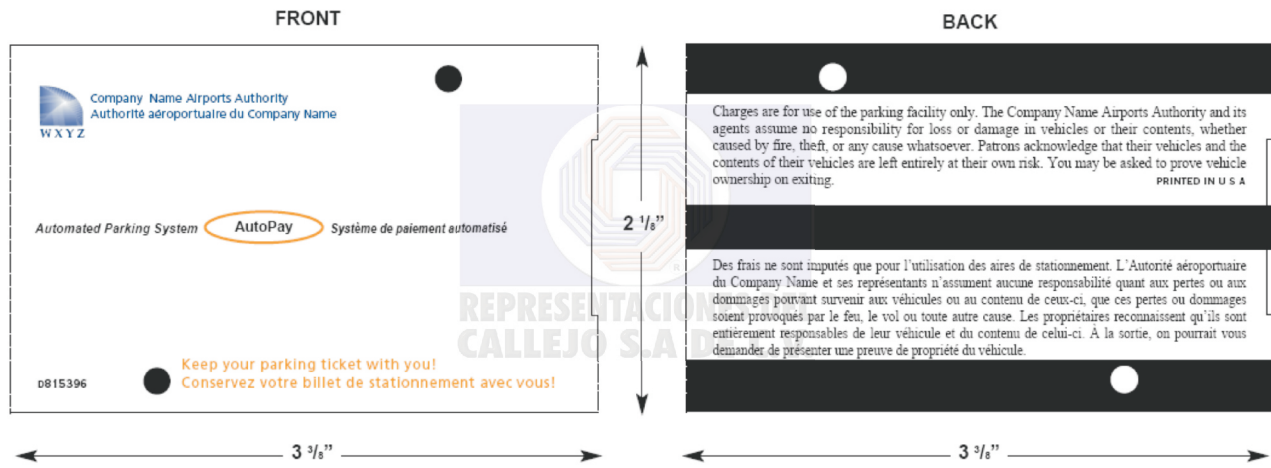

BOLETO DE ESTACIONAMIENTO

REPRESENTACIONES DEL CALLEJO S.A DE C.V.

2 1/8" X 3 3/8"

Trindel/TRINDC

- Magnetic Spitter Ticket
- 1/4" magnetic stripe
- 7 pt. Tabin
- 7 colors of stock available
- 5,000 per box - 20,000 per carton
- Required multiple - 20,000