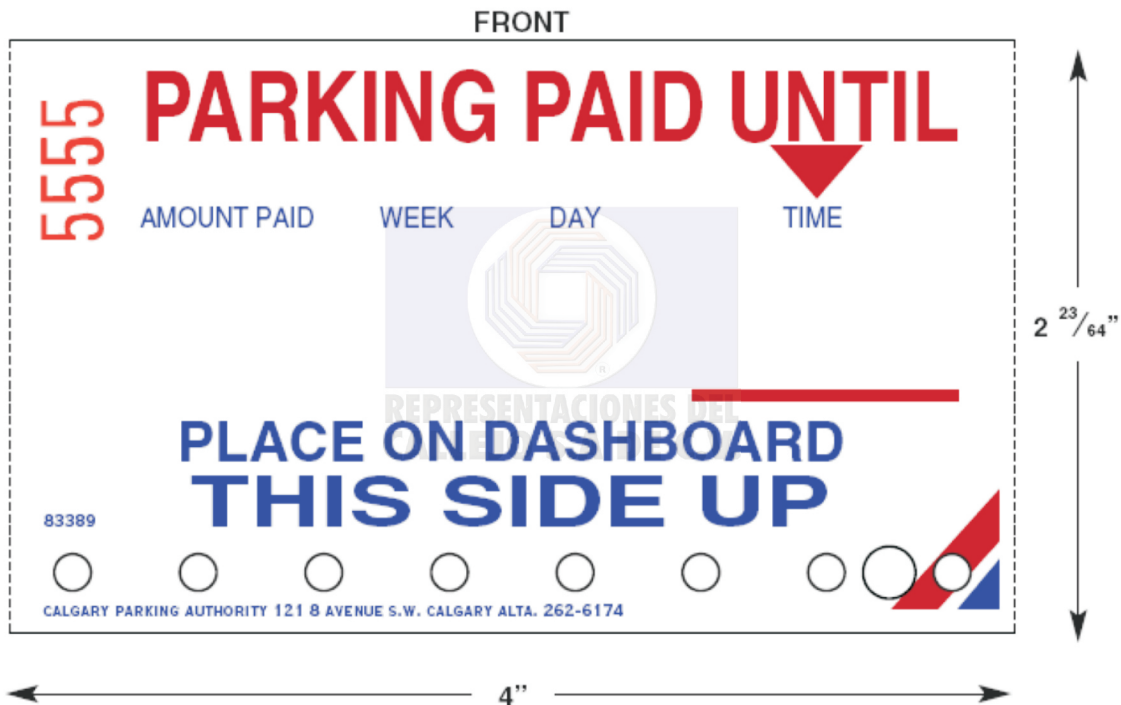

# BOLETO DE ESTACIONAMIENTO

REPRESENTACIONES DEL CALLEJO S.A DE C.V.

2 23/64" X 4"

Ticfak/TF4000

- Spitter Ticket
- 70# Offset
- 7 colors of stock available
- 3,000 per bundle - 30,000 per carton
- Required multiple - 30,000