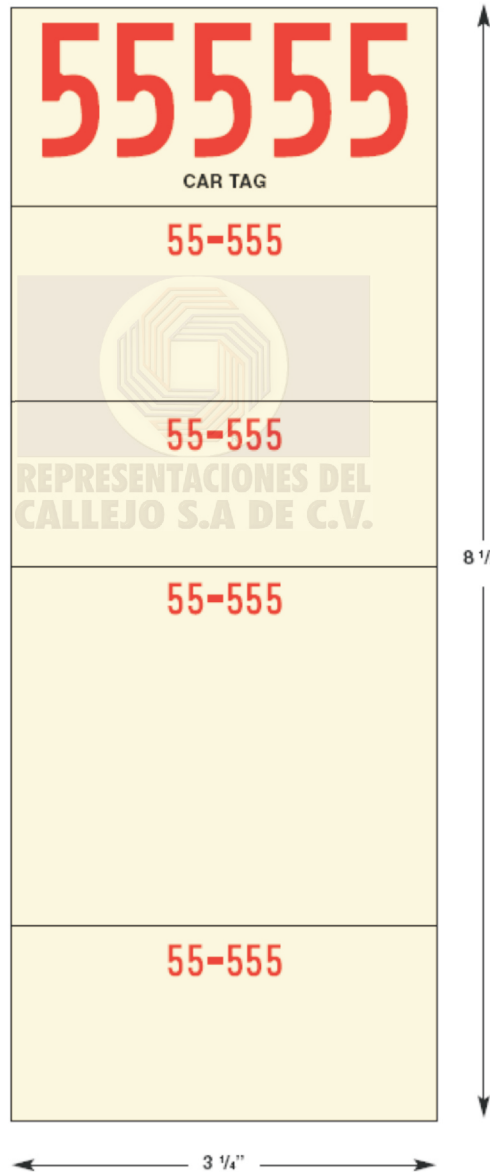

# BOLETO DE ESTACIONAMIENTO

REPRESENTACIONES DEL CALLEJO S.A DE C.V.

3 1/4" X 8 1/2"

**Sprint/STK5**

- Stock Item
- 9 pt. Stock
- Available on Manila stock only
- 1,000 per bundle - 5,000 per carton
- Required multiple - 5,000
- Numbered per our stock