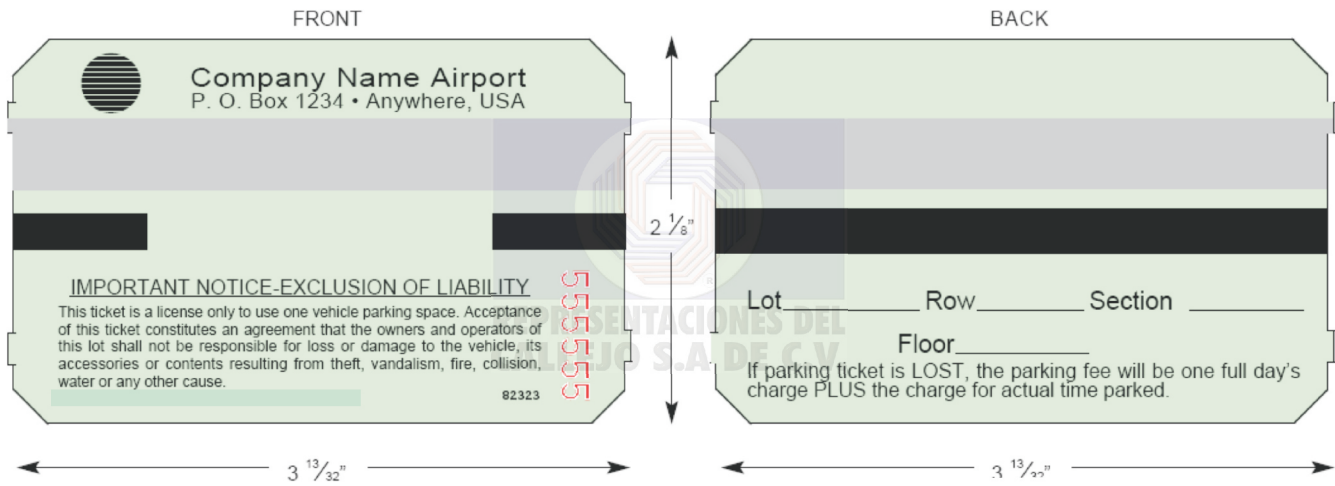

BOLETO DE ESTACIONAMIENTO

- 2 1/8" X 3 13/32"S
cheidt & Backmann (S&B)/MG1000 (aka PMS/M)
- Magnetic Spitter Ticket
 - 1/4" magnetic stripe
 - 1/2" electrostatic stripe
 - 7 pt. Tabin
 - 7 colors of stock available
 - 4,000 per box - 20,000 per carton