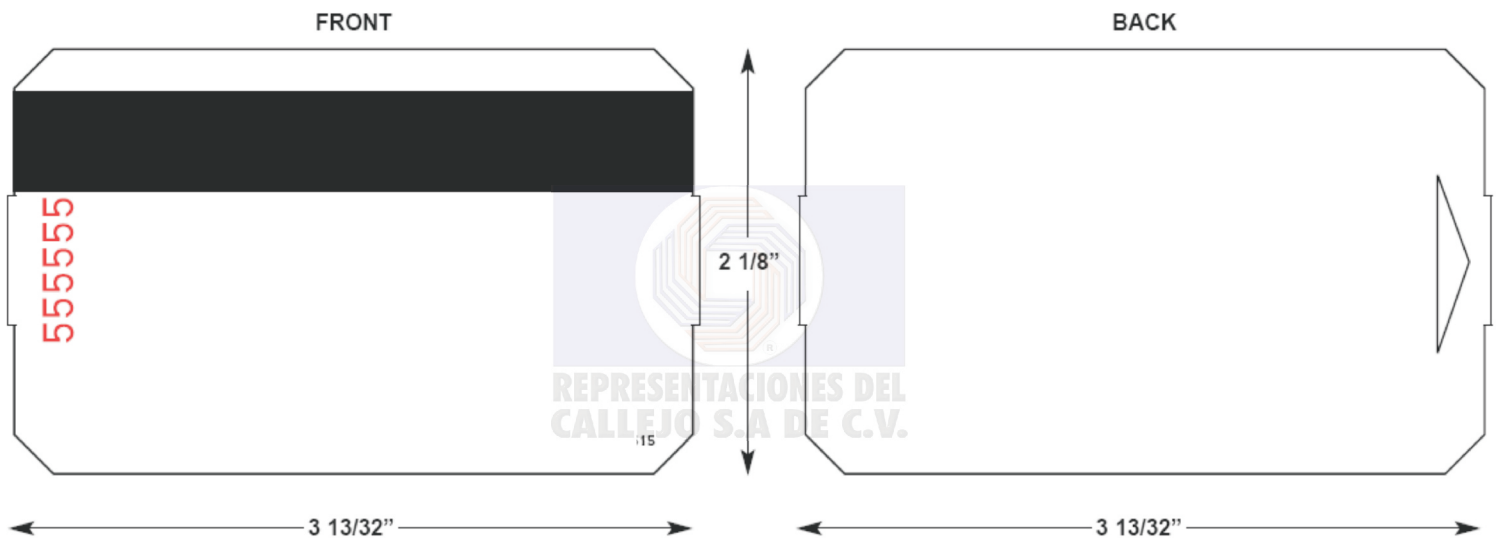

BOLETO DE ESTACIONAMIENTO

2 1/8" X 3 13/32"

Ibersegur/LINCE3

- Stock Item
- 7 pt. Thermal Stock
- Available on White stock only
- 4,000 per box - 20,000 per carton
- Required multiple - 20,000

AMANO®

www.estacionamientos.com.mx